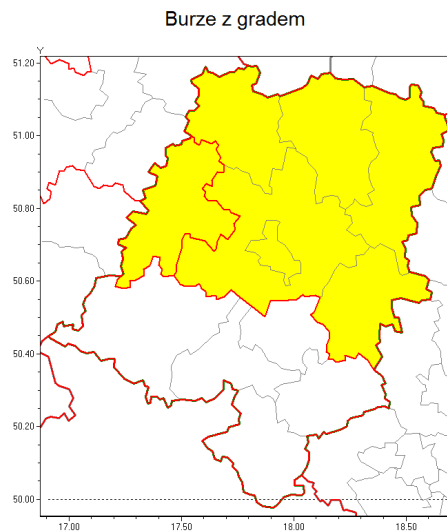

Zasięg ostrzeżenia w województwie

Ostrzeżenie meteorologiczne Nr 28

Nazwa biura	IMGW-PIB Biuro Prognoz Meteorologicznych we Wrocławiu
Zjawisko/stopień zagrożenia	Burze z gradem/ 1
Obszar	województwo opolskie powiat brzeski
Ważność	od godz. 16:30 dnia 21.05.2019 do godz. 21:00 dnia 21.05.2019
Przebieg	Miejscami prognozowane wystąpienie burz z opadami deszczu od 15 mm do 25 mm oraz porywami wiatru do 65 km/h. Lokalnie możliwe grad.
Prawdopodobieństwo wystąpienia zjawiska(%)	85%
Uwagi	Od godz. 21:00 dnia 21.05.2019 obowiązuje ostrzeżenie o intensywnych opadach deszczu z burzami.
Dyrektor synoptyk IMGW-PIB	Piotr Maczek
Godzina i data wydania	godz. 16:26 dnia 21.05.2019
SMS	IMGW-PIB OSTRZEŻENIE: BURZE Z GRADEM/1 opolskie/brzeski od 16:30/21.05 do 21:00/21.05.2019 deszcz 25 mm, porywy 65 km/h.